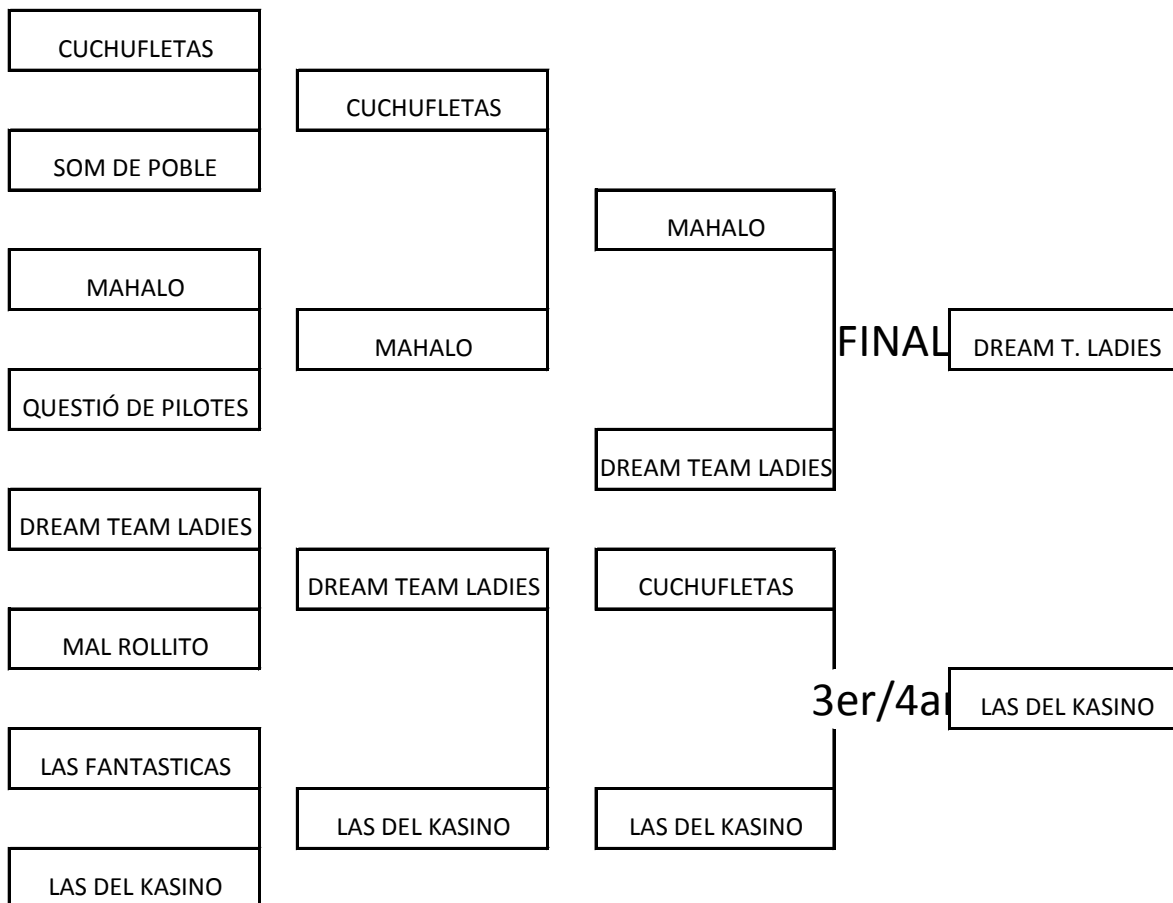

MAL ROLLITO

LAS DEL KASINO

FINAL

3er/4art

QUESTIÓ DE PILOTES

t

LAS DEL KASINO

FUTBOLÍ

COMPETICIÓ SENCERA DIVENDRES DIA 19 A LES 22H

PINGPONG

COMPETICIÓ SENCERA DIUMENGE 21 A PARTIR DE LES 10H

FRONTÓ

1a ronda

semifinals

finals

CUCHUFLETAS
Dm, 18H
LAS DEL KASINO