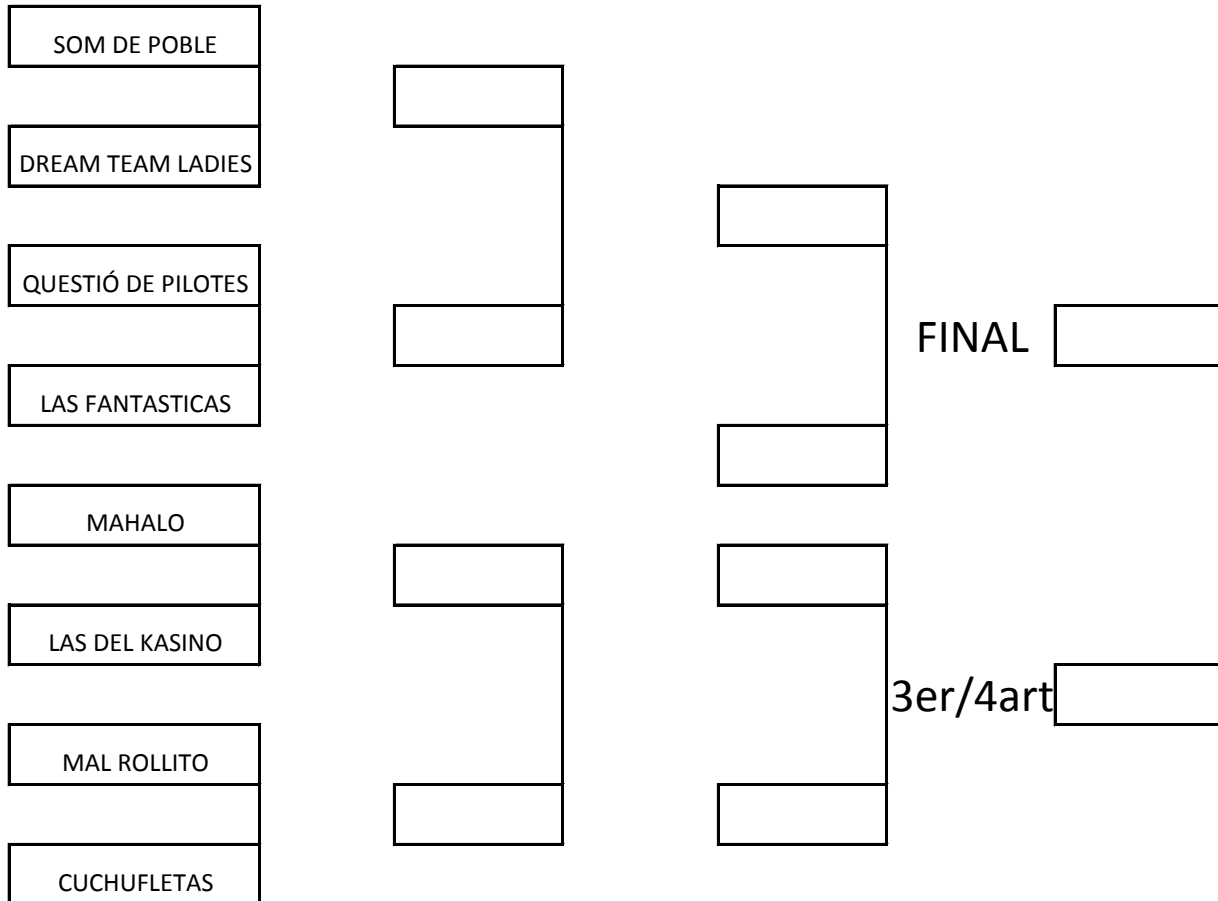

WATERPOLO

1a ronda

semifinals

finals

Dia-hora

Dia-hora

Dia-hora

MAL ROLLITO